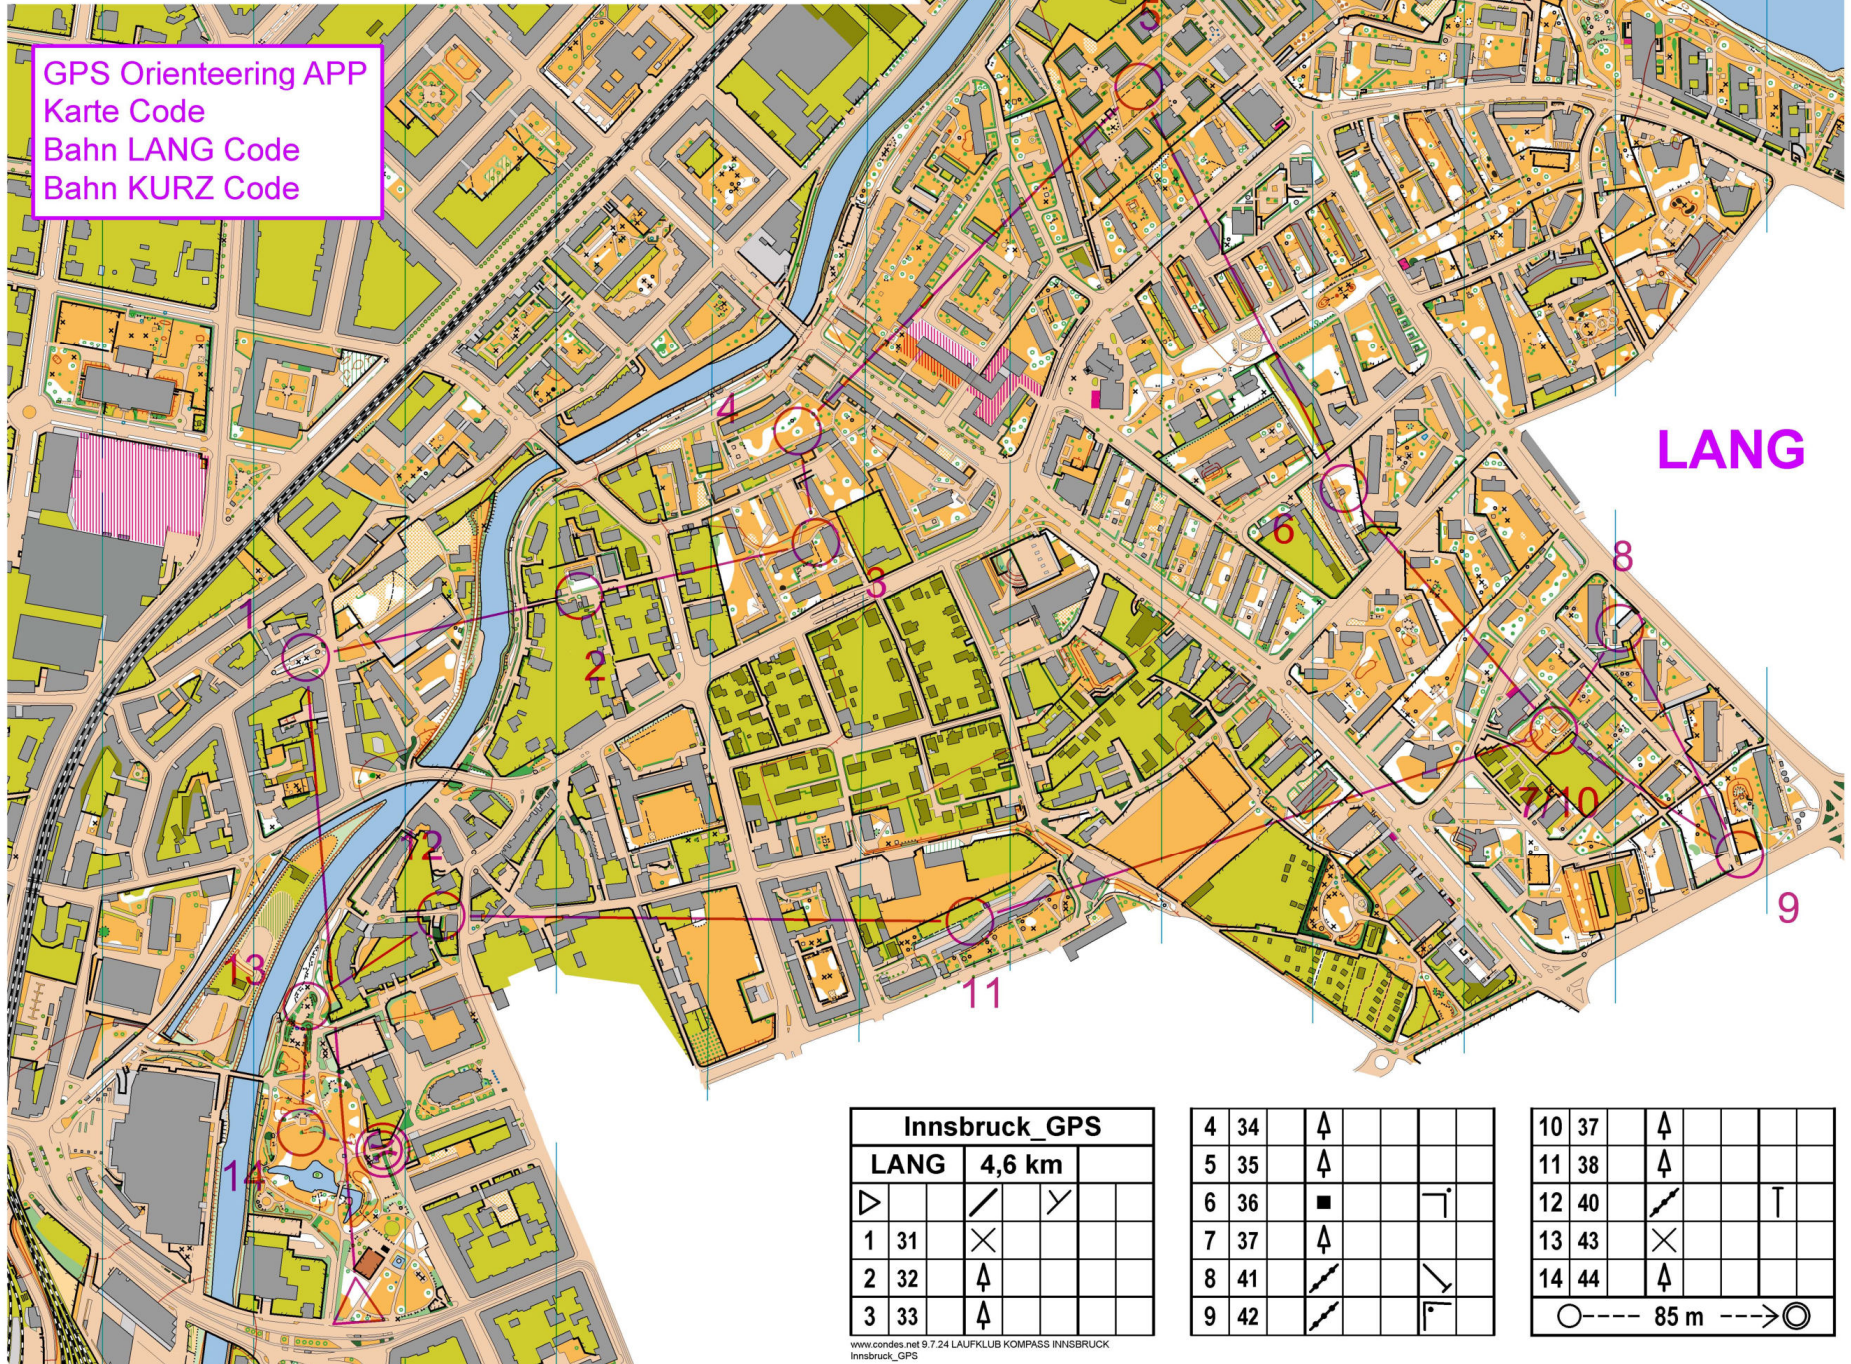

Training Innsbruck Stadt - 19. Mai 2020

M 1:7.500

GPS Orientierung APP
 Karte Code
 Bahn LANG Code
 Bahn KURZ Code

LANG

Innsbruck_GPS		LANG 4,6 km	
▷	∕	∕	∕
1 31	×		
2 32	⬆		
3 33	⬆		

4 34	⬆		
5 35	⬆		
6 36	■	└	
7 37	⬆		
8 41	↘	∖	
9 42	↘	└	

10 37	⬆		
11 38	⬆		
12 40	↘		└
13 43	×		
14 44	⬆		

○ --- 85 m ---> ◎