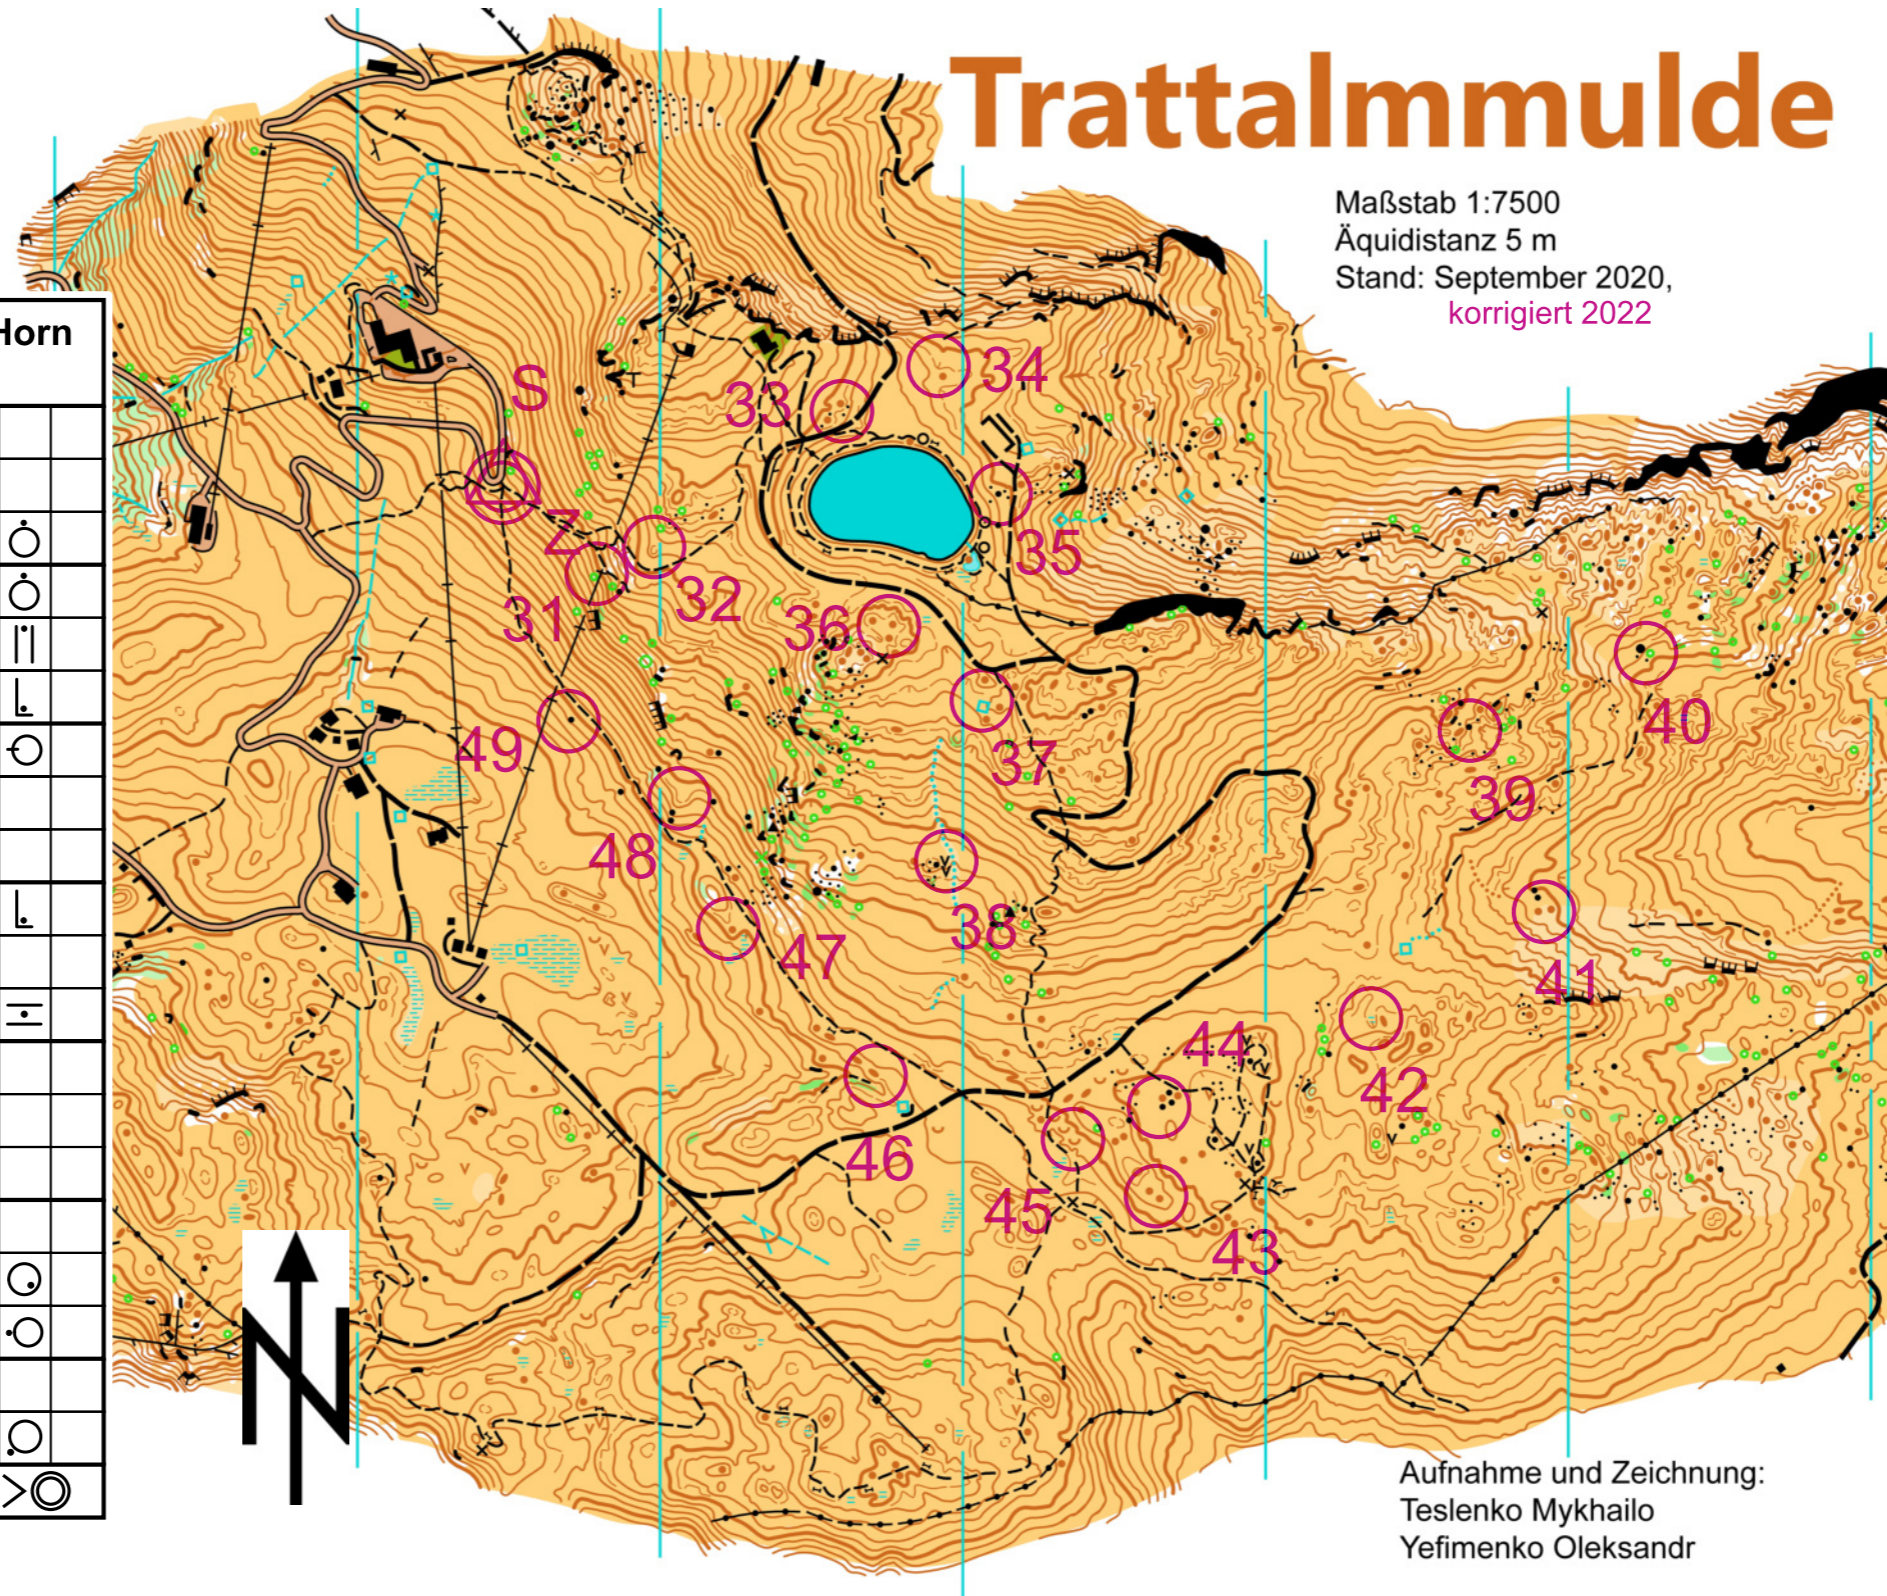

Trattalmmulde

Maßstab 1:7500
 Äquidistanz 5 m
 Stand: September 2020,
 korrigiert 2022

TIFOL-Training Horn Mai 24				
▷	S	/	/	Y
31	▲			
32	○			○
33	●			○
34	∩			
35	▲		3m	└
36	●			○
37	⊞			
38	↑	∨		
39	▲			└
40	▲			
41	●	●		
42	≡			
43	↘	●		
44	↙	▲		
45	↘	∪		
46	●			○
47	●			○
48	⊞			
49	▲			○
○	250 m			○

www.condes.net 10.4.5 Naturfreunde Kitzbühel

Aufnahme und Zeichnung:
 Teslenko Mykhailo
 Yefimenko Oleksandr