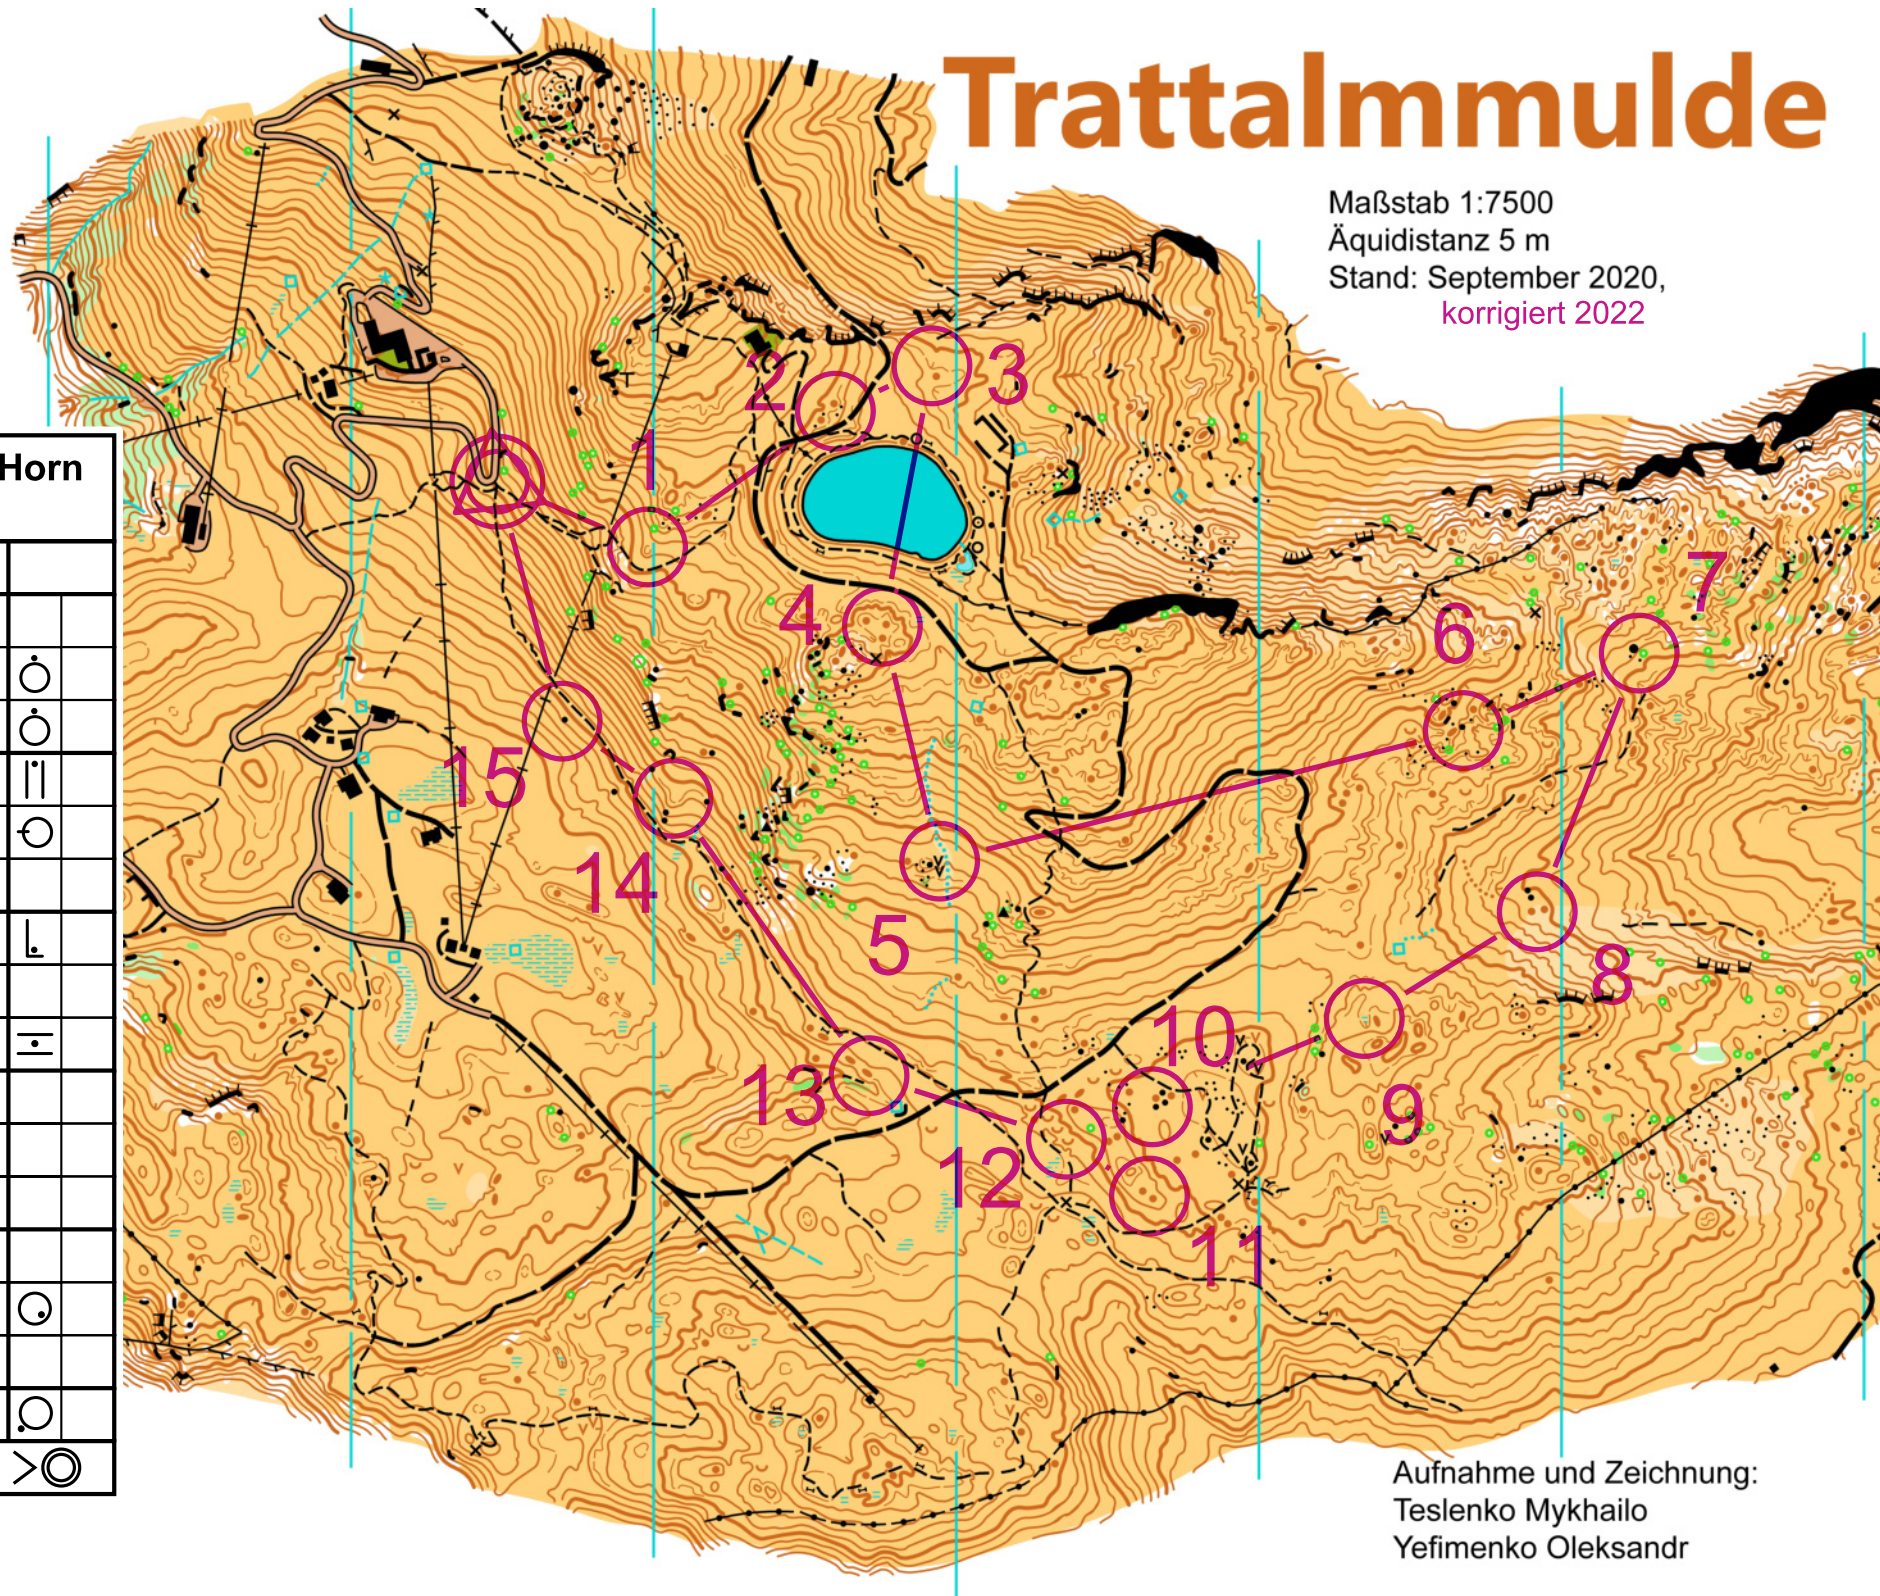

Trattalmmulde

Maßstab 1:7500
Äquidistanz 5 m
Stand: September 2020,
korrigiert 2022

TIFOL-Training Horn Mai 24				
lang		3,5 km		
▷		/ / \		
1	32	○		○
2	33	●		○
3	34	∩		||
4	36	●		○
5	38	↑	∨	
6	39	▲		└
7	40	⤴		
8	41	● ●		┌
9	42	≡		
10	44	✓ ▲		
11	43	↘ ●		
12	45	↘ C		
13	46	●		○
14	48	♯		
15	49	▲		○
		○ <	250 m	> ○

Aufnahme und Zeichnung:
Teslenko Mykhailo
Yefimenko Oleksandr