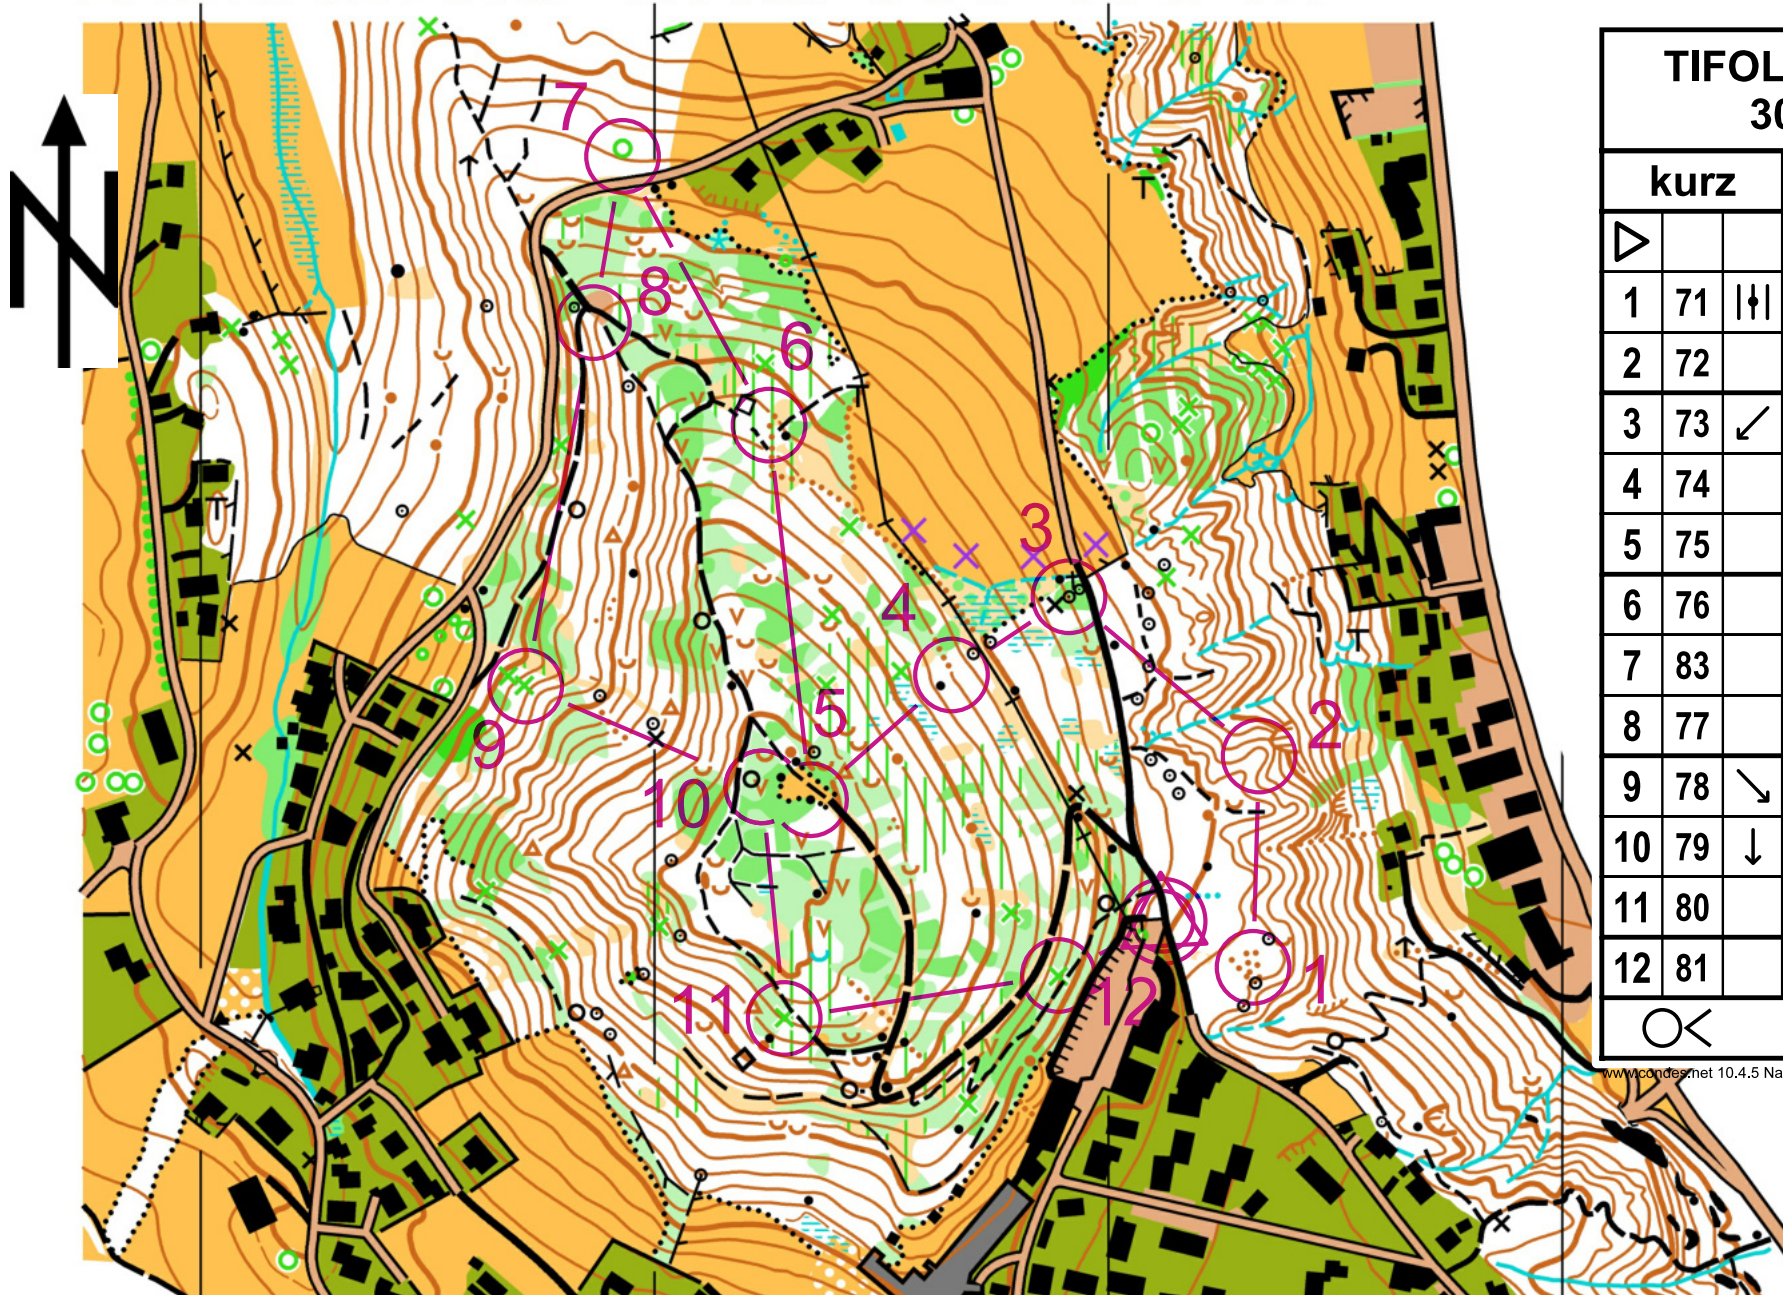

LEBENBERG M1:5 000 H 5 m

TIFOL Training ab 30.9.2024				
kurz	1,0 km			
▷				
1	71		▨	
2	72		⤵	
3	73	↙	▲	
4	74		▨	⊥
5	75		▲	1.5m
6	76		▨	
7	83		⤴	♣
8	77		▲▲	⊙
9	78	↘	⊗	
10	79	↓	∇	
11	80		⊗	⊙
12	81		⊗	⊙
○	<	40 m	>	⊙