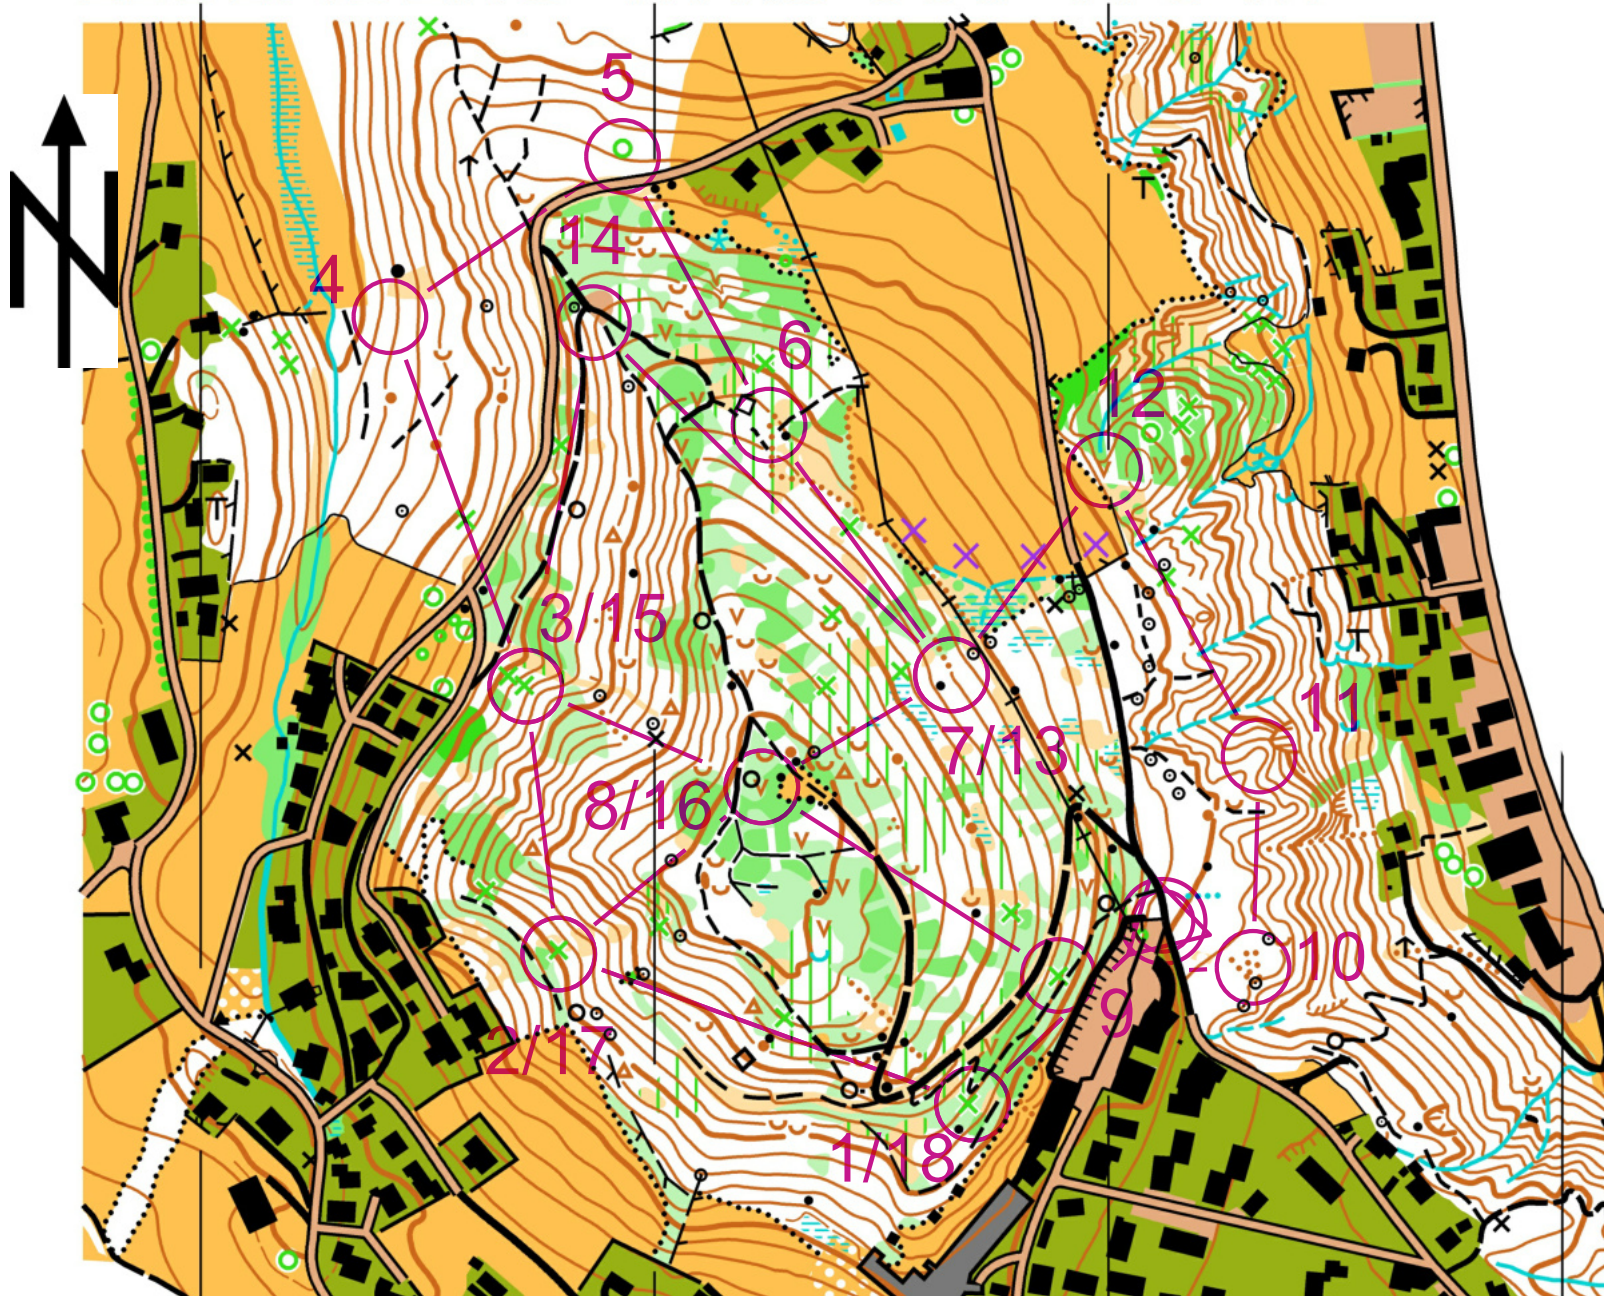

LEBENBERG M1:5 000 H 5 m

TIFOL Training ab 30.9.2024				
lang		2,0 km		
▷				
1	84	⊗		○
2	85	⊗		○
3	78 ↘	⊗		
4	86	▲		└ 3m
5	83	↑ ☁		
6	76	▨		
7	74	▨		└
8	79 ↓	∇		
9	81	⊗		○
10	71	▨		
11	72	└		
12	82	∇ ∞		
13	74	▨		└
14	77	▲▲		○
15	78 ↘	⊗		
16	79 ↓	∇		
17	85	⊗		○
18	84	⊗		○
○ <	85 m	>	◎	