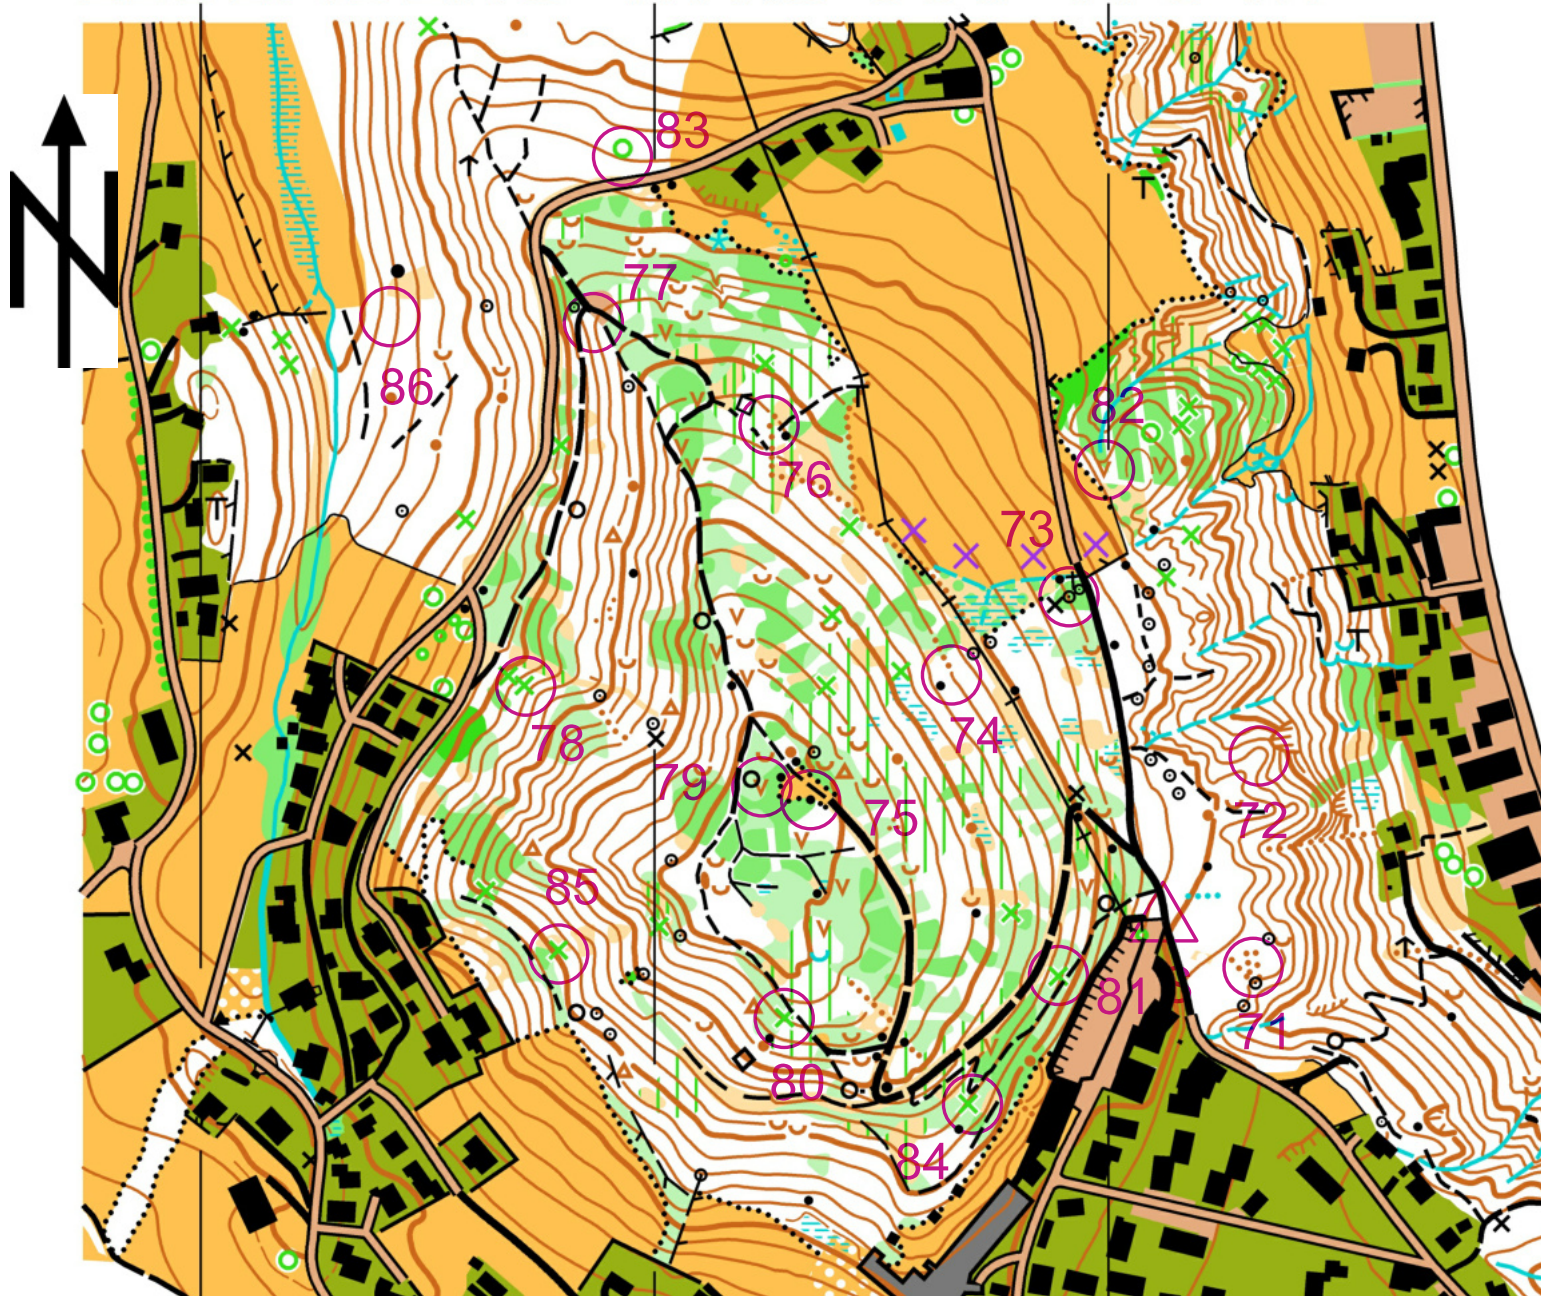

LEBENBERG M1:5 000 H 5 m

TIFOL Training ab 30.9.2024

▷	S				
71		▨			
72		⤵			
73	↙	▲			
74		▨		⊥	
75		▲		1.5m	
76		▨		⊥	
77		▲▲		○	
78	↘	⊗			
79	↓	∇			
80		⊗		○	
81		⊗		○	
82	∇	⤵			
83	↑	☼			
84		⊗		○	
85		⊗		○	
86		▲		⊥	3 m