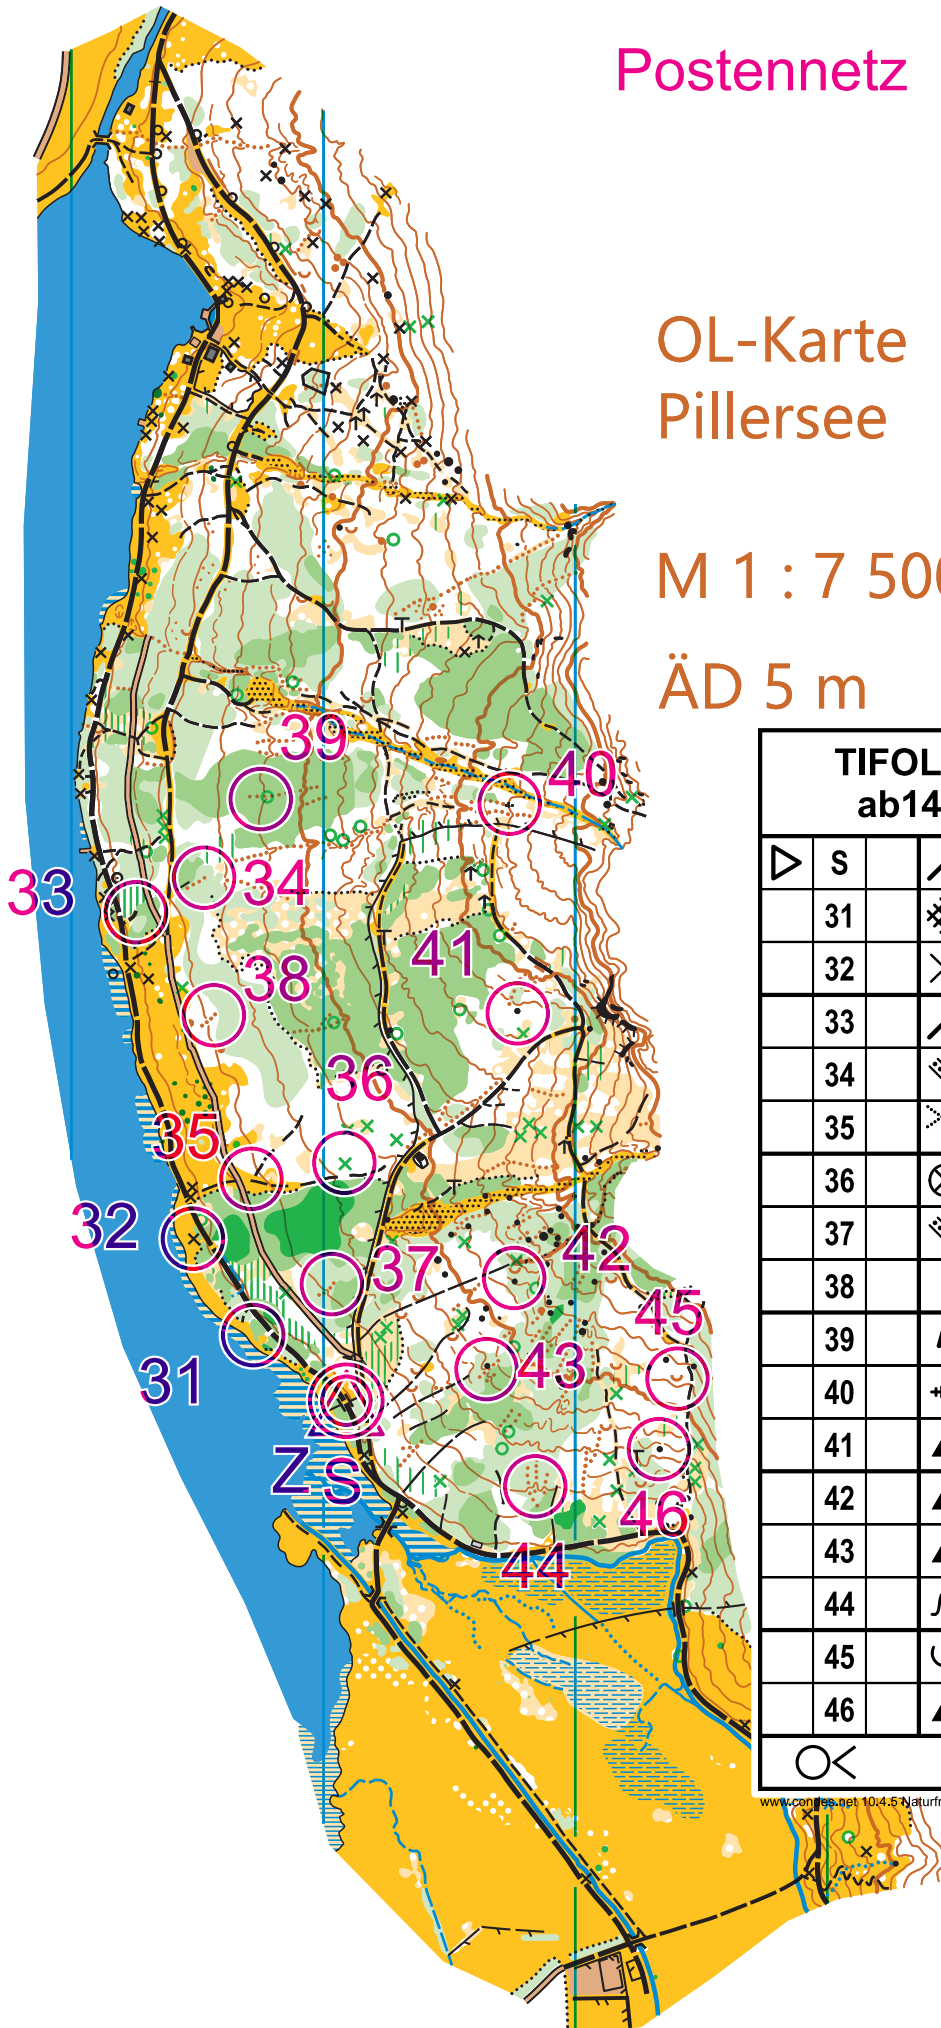

Postennetz

OL-Karte Pillersee

M 1 : 7 500

ÄD 5 m

TIFOL- Training ab 14.10.2024				
▷	S	/		
	31	⊗		⊙
	32	×		
	33	/		↗
	34	▨		↗
	35	↘	×	
	36	⊗ 0,5m		
	37	▨		
	38		▨	
	39	↑		
	40	⊗	▲▲	⊙
	41	▲ 0,8m		
	42	▲ 1,5m		⊙
	43	▲ 0,5m		
	44	∩		
	45	∪		
	46	▲ 0,5m		
⊙	<			> ⊙